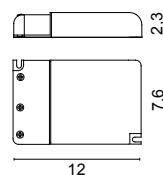

0160

IN: 220 - 240V
OUT: 24V - 60W

SELV 8 cm