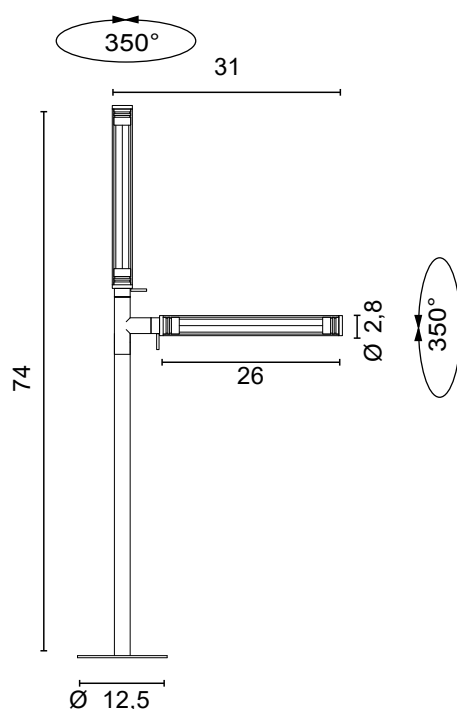

Indice di Resa Cromatica:
Color Rendering Index:

>90

grado IP - IP grade:

67

peso netto - net weight:

1,00 Kg

finiture:

.33 acciaio satinato

finishes:

.33 matt steel

marcatura:
marking:

CE

simboli costruttivi:
symbols:

Dimensioni - Dimensions

EGOLUCE s.r.l, via I.Newton 12 - 20016 Pero - Milano
telefono +39 02 339586.1 - fax. +39 02 3535112
e-mail: info@egoluce.com - http://www.egoluce.com

**0246/R**

Box + plate con viti d'acciaio
 Box + plate with steel screws

**0243**

Connettore IP per cavi $\varnothing < 7.0$ mm IP
 Connector for cables $\varnothing < 7.0$ mm

**0245**

Picchetto per l'installazione temporanea a terreno
 Stakes for temporary installation on field

 SELV  3,2 cm
0156
 IN: 100 - 240V
 OUT: 24V - 25W

 SELV  6 cm
0157
 IN: 220 - 240V
 OUT: 24V - 75W

 SELV  6,8 cm
0160
 IN: 220 - 240V
 OUT: 24V - 60W

 SELV  8 cm

DRIVERS IP a tensione costante
IP DRIVERS constant voltage
0033/IP
 IN: 220 - 240V
 OUT: 24V - 14,4W