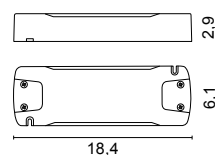

0157

IN: 220 - 240V
OUT: 24V - 75W

SELV 6,8 cm