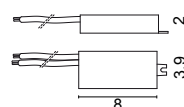

DRIVERS IP a tensione costante
IP DRIVERS constant voltage

0033/IP

IN: 220 - 240V
OUT: 24V - 14,4W

IP67 SELV 4,2 cm