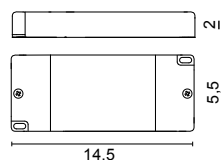

0156

IN: 100 - 240V
OUT: 24V - 25W

SELV 6 cm